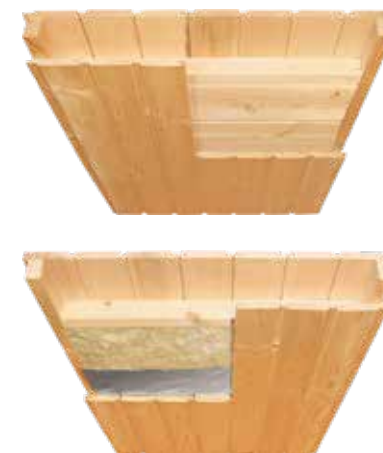

CABINES DE SAUNA

Nous vous proposons deux types de cabines. Chaque type a ses avantages. Il est essentiel de les connaître pour faire le bon choix.

LAMBRIS

Le sauna en lambris est une construction robuste composée de panneaux habillés sur les faces intérieures et extérieures. L'assemblage se fait par rainures et languettes. L'isolant et le pare-vapeur maintiennent la température.

AVANTAGES DU LAMBRIS

- + Vous avez le choix entre différentes essences pour les habillages intérieurs et extérieurs.
- + Les panneaux préfabriqués s'assemblent très facilement.
En cas de déménagement la cabine se démonte et se remonte facilement.
- + Les panneaux de 70 à 80mm d'épaisseur sont isolés : la déperdition de chaleur est minime, la consommation d'énergie est moindre.
- + Les clous ne sont pas apparents, pour un maximum d'esthétisme et de sécurité.