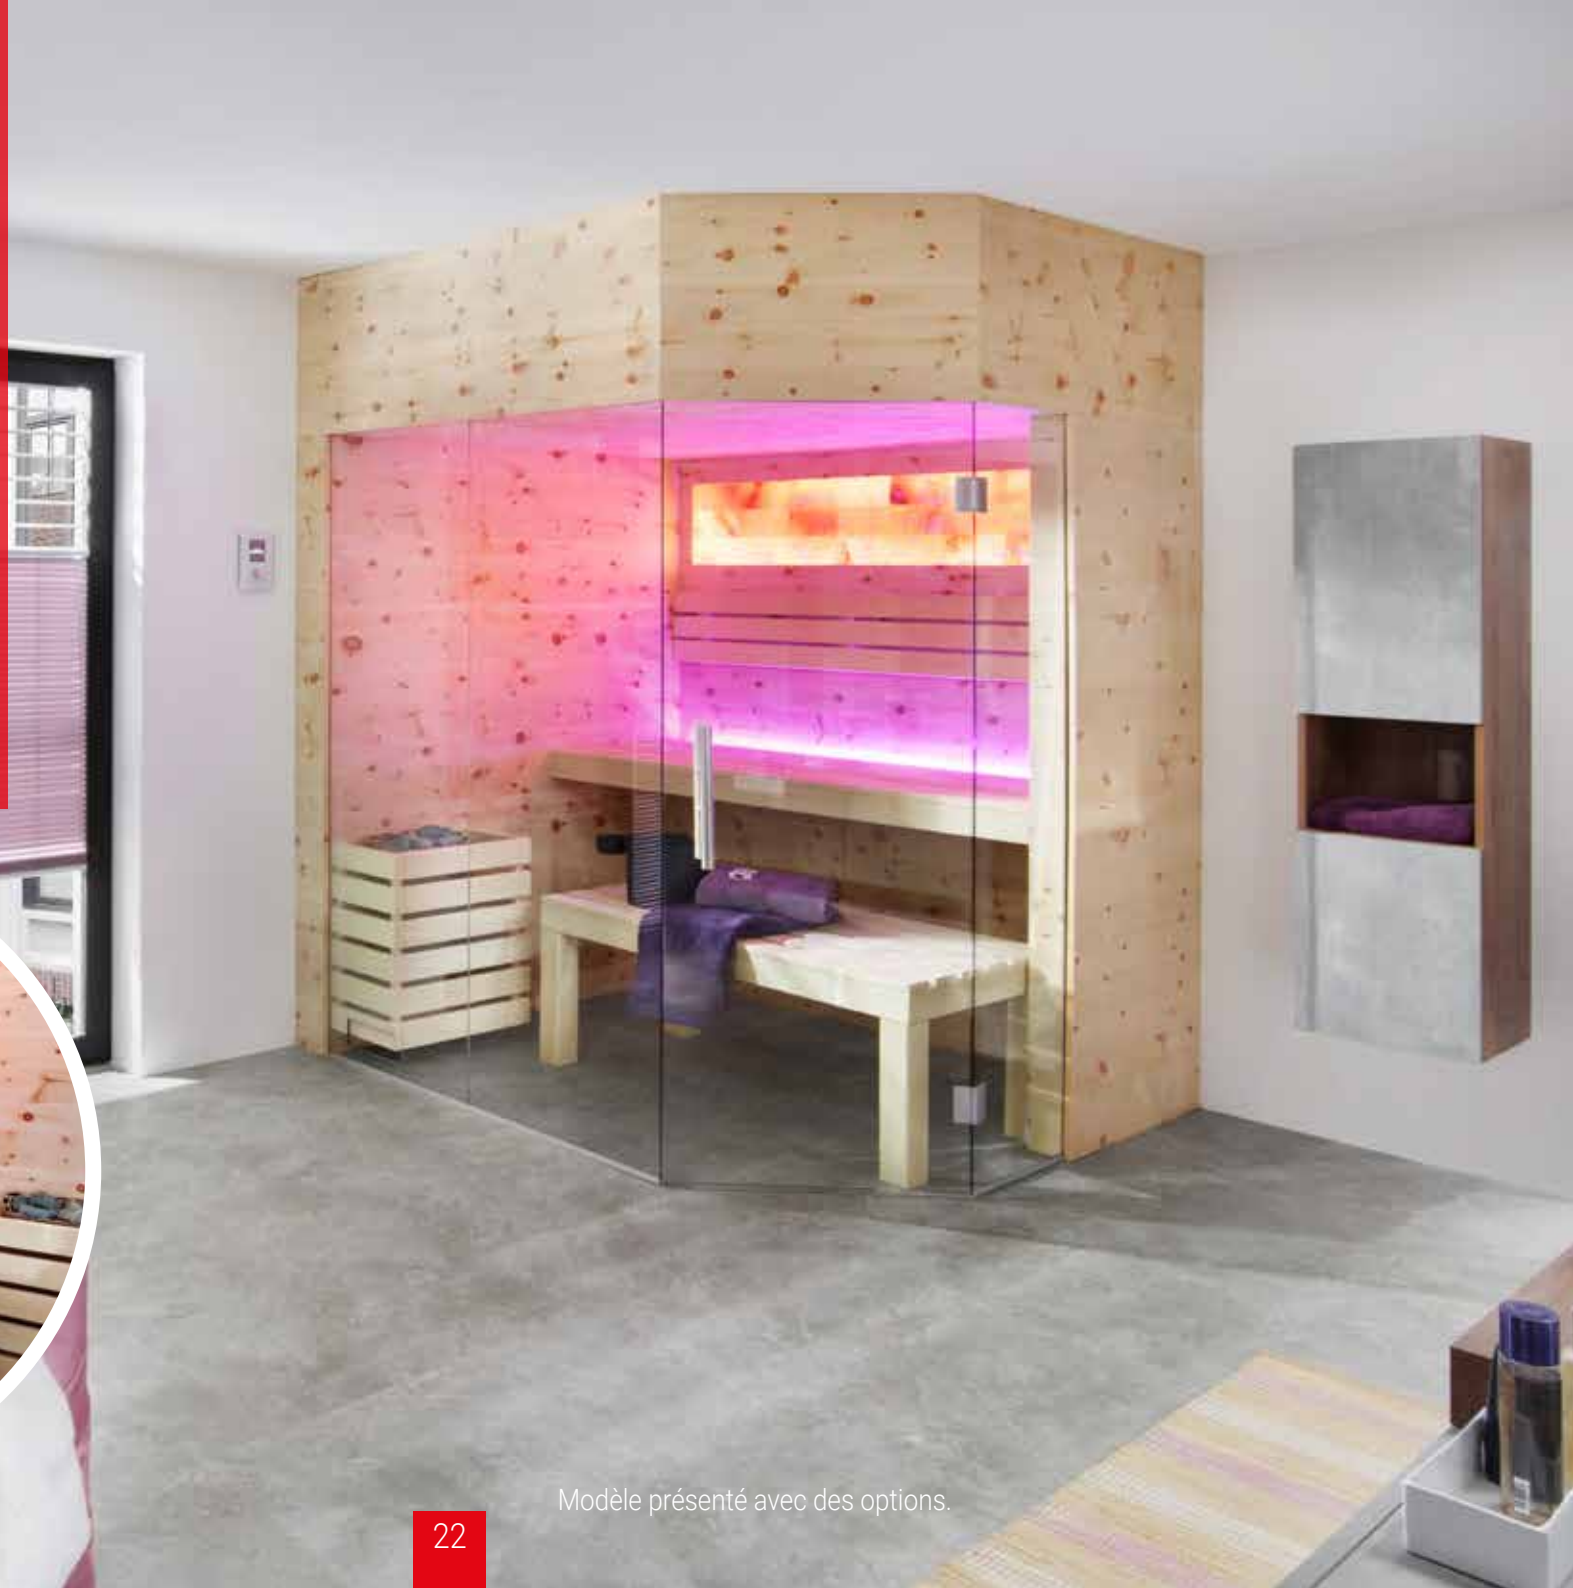

PIN CEMBRO

Un sauna traditionnel original par le côté purement naturel du pin cembro typique des forêts Autrichiennes.

Ce type de bois est reconnu pour ses vertues apaisantes et procure un design assez particulier du fait des noeuds présents dans le bois.

Le sauna PIN CEMBRO existe en 180 tailles différentes ou sur mesure si besoin.

Modèle présenté avec des options.