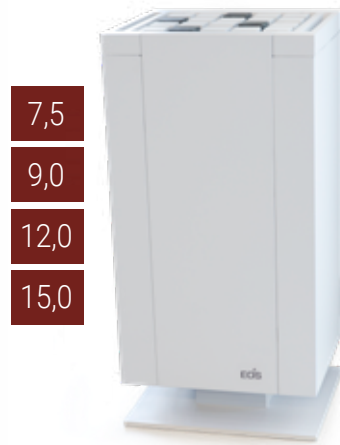

POÊLES DESIGN EOS

MYTHOS S Line

MYTHOS S Vapor

MYTHOS White

HERKULES

CORONA

Poêle de sauna sur socle pour un volume pouvant aller de 7m³ à 20m³.

Modèle S35 7,5 & 9,0kW