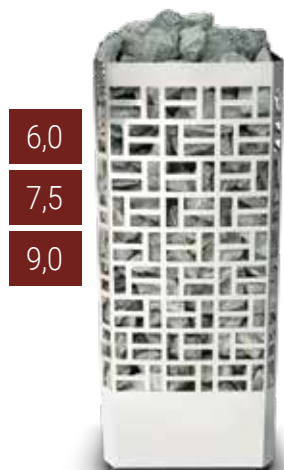

EDGE

6,0
7,5
9,0