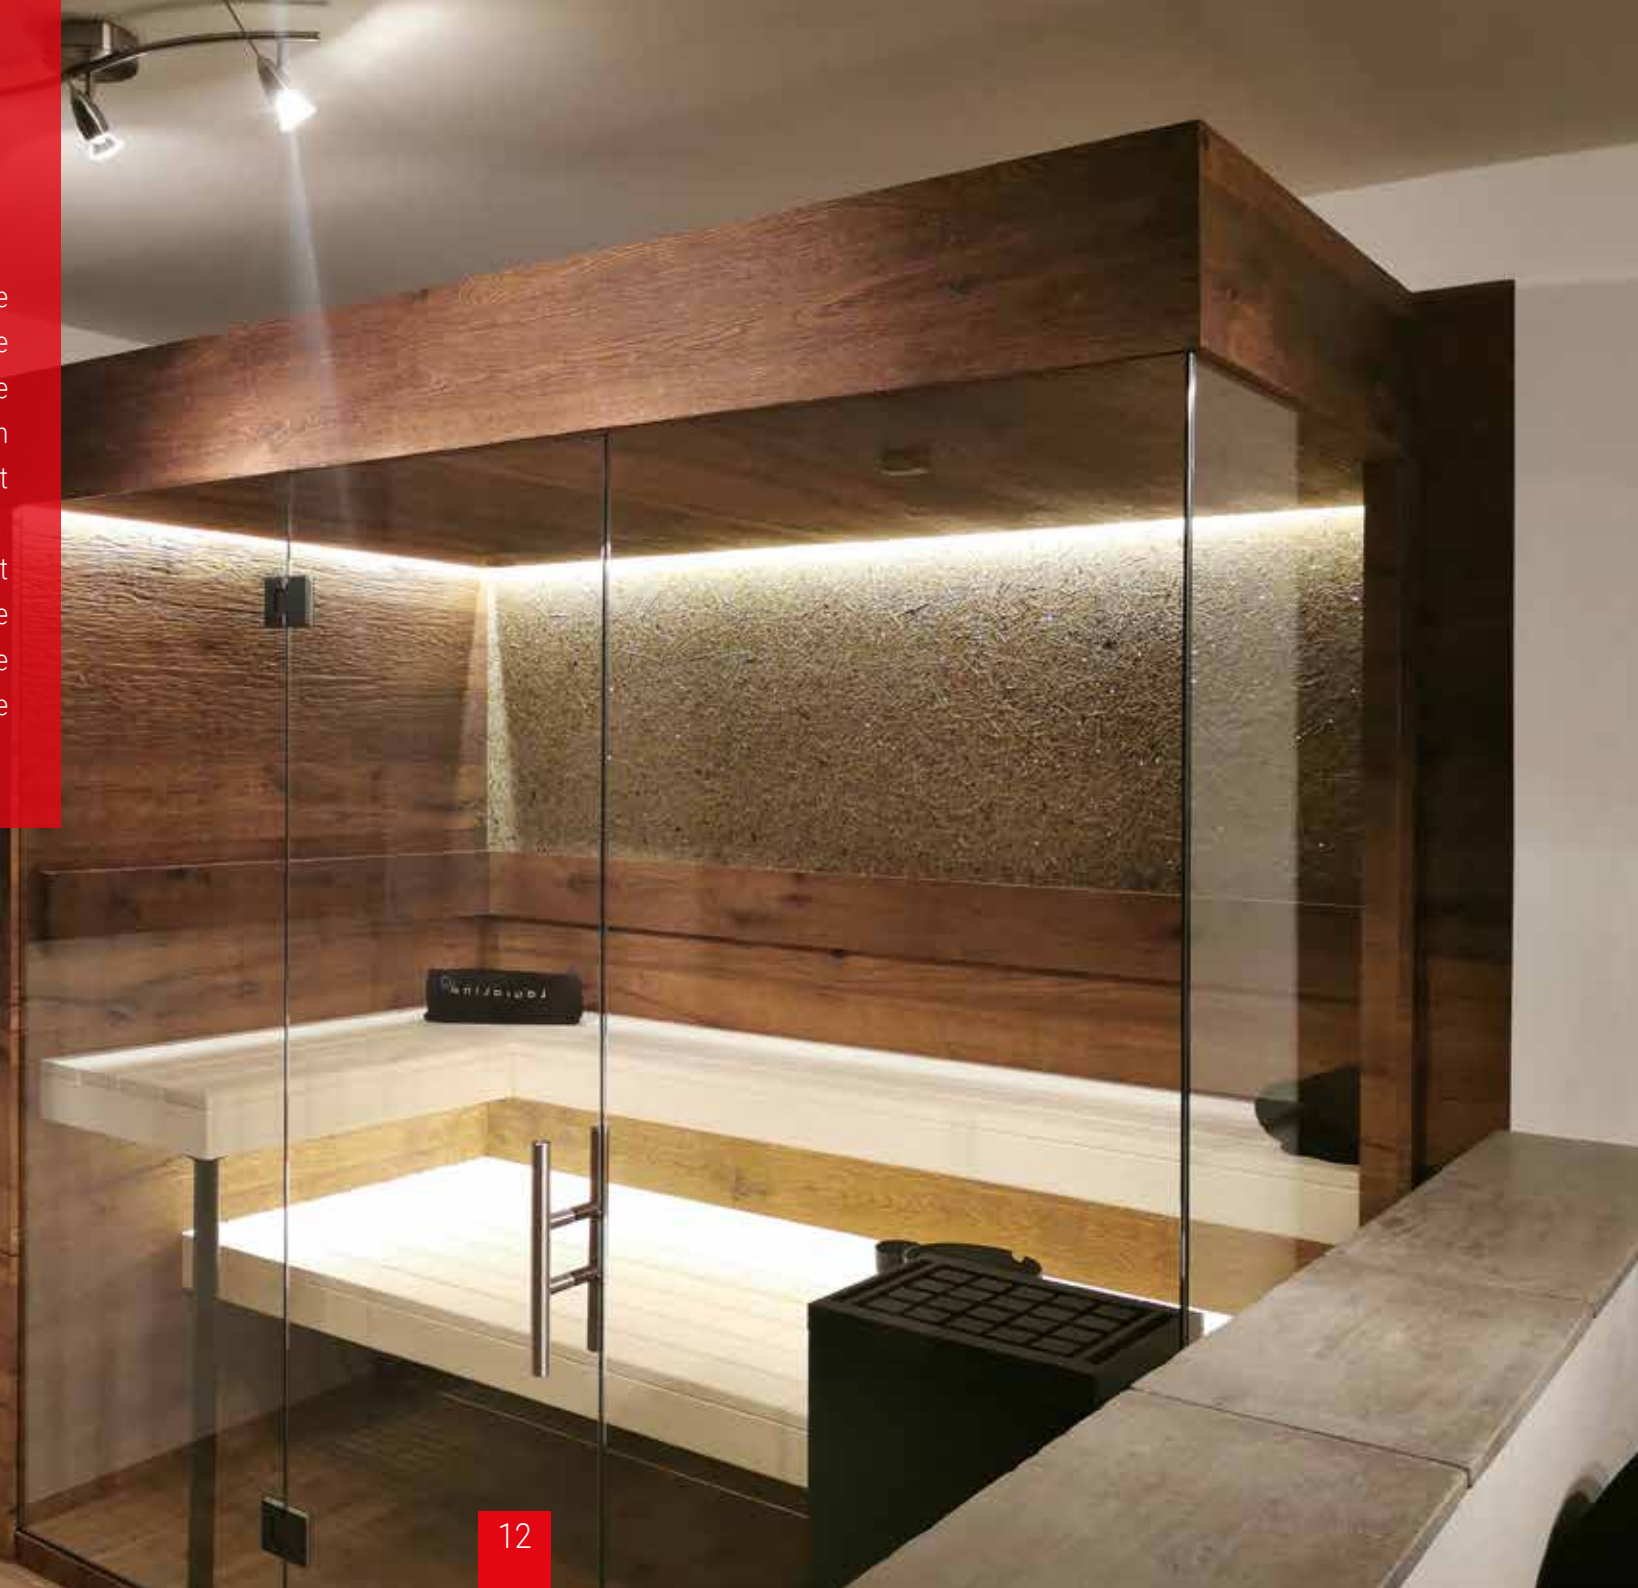

Lauraline by Saunatec France

CARMA

Petite cousine du sauna LEXA , cette cabine est moderne et traditionnelle à la fois. Une parfaite alliance de matériaux comme le bois vieilli et un mur de foin naturel donne un cachet tout à fait particulier à cette cabine.

De nombreuses options sont disponibles sur ce modèle comme par exemple une incrustation de pierres précieuses «Swarovski» donne un cachet encore plus valorisant.

Modèle présenté avec des options.