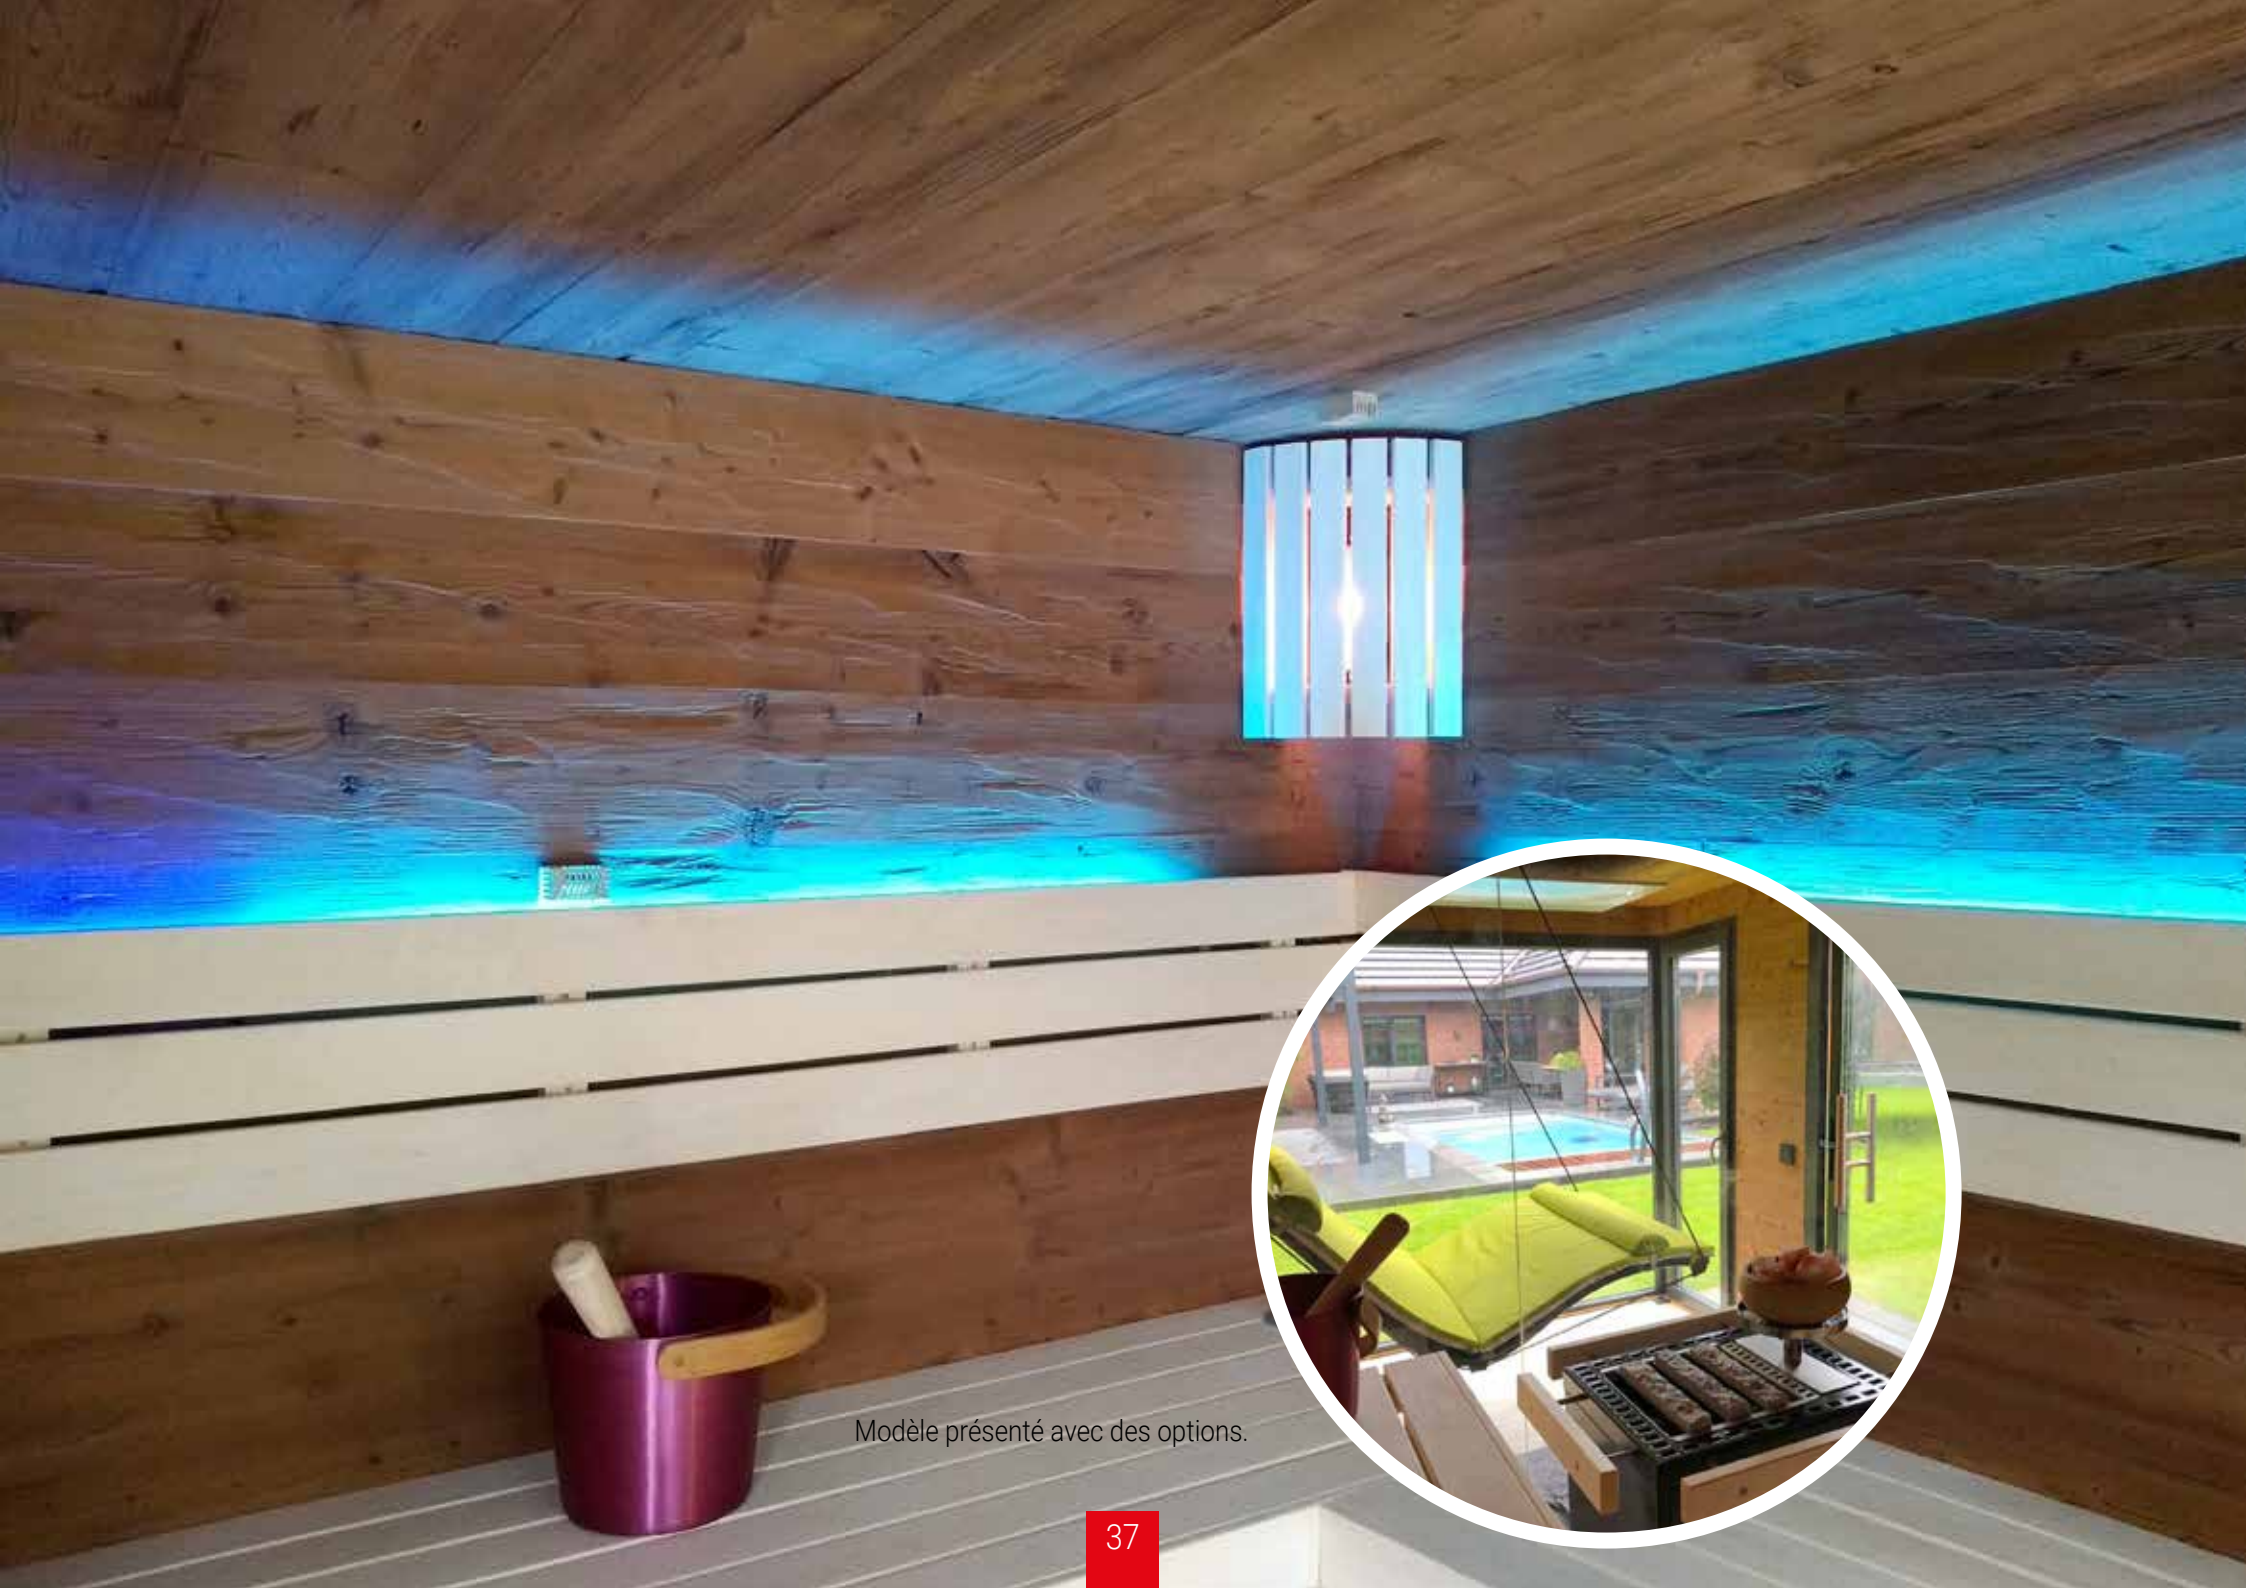

Modèle présenté avec des options.

SUN +

SUN + est une version plus avancée du modèle SUN, notamment grâce à une partie vestiaire qui le différencie et lui apporte une belle originalité.

Modèle présenté avec des options.

KLEA

La cabine KLEA allie à la fois une pièce de repos et un sauna en un seul équipement.

Profitez pleinement de votre extérieur grâce à la grande baie vitrée.

Disponible dans de nombreuses dimensions ou sur mesure, ce sauna pourra être aménagé en fonction de vos envies.

Modèle présenté avec des options.

Modèle présenté avec des options.

SHINE

La cabine SHINE allie un pool house et un sauna en un seul équipement.

Profitez pleinement de votre extérieur en associant chaleur et repos.

Disponible dans de nombreuses dimensions ou sur mesure, ce sauna pourra être aménagé en fonction de vos envies.

Modèle présenté avec des options.

Modèle présenté avec des options.

SHINE LIGHT

Profitez d'une sensation de liberté avec le sauna SHINE Light et ses grandes baies vitrées.