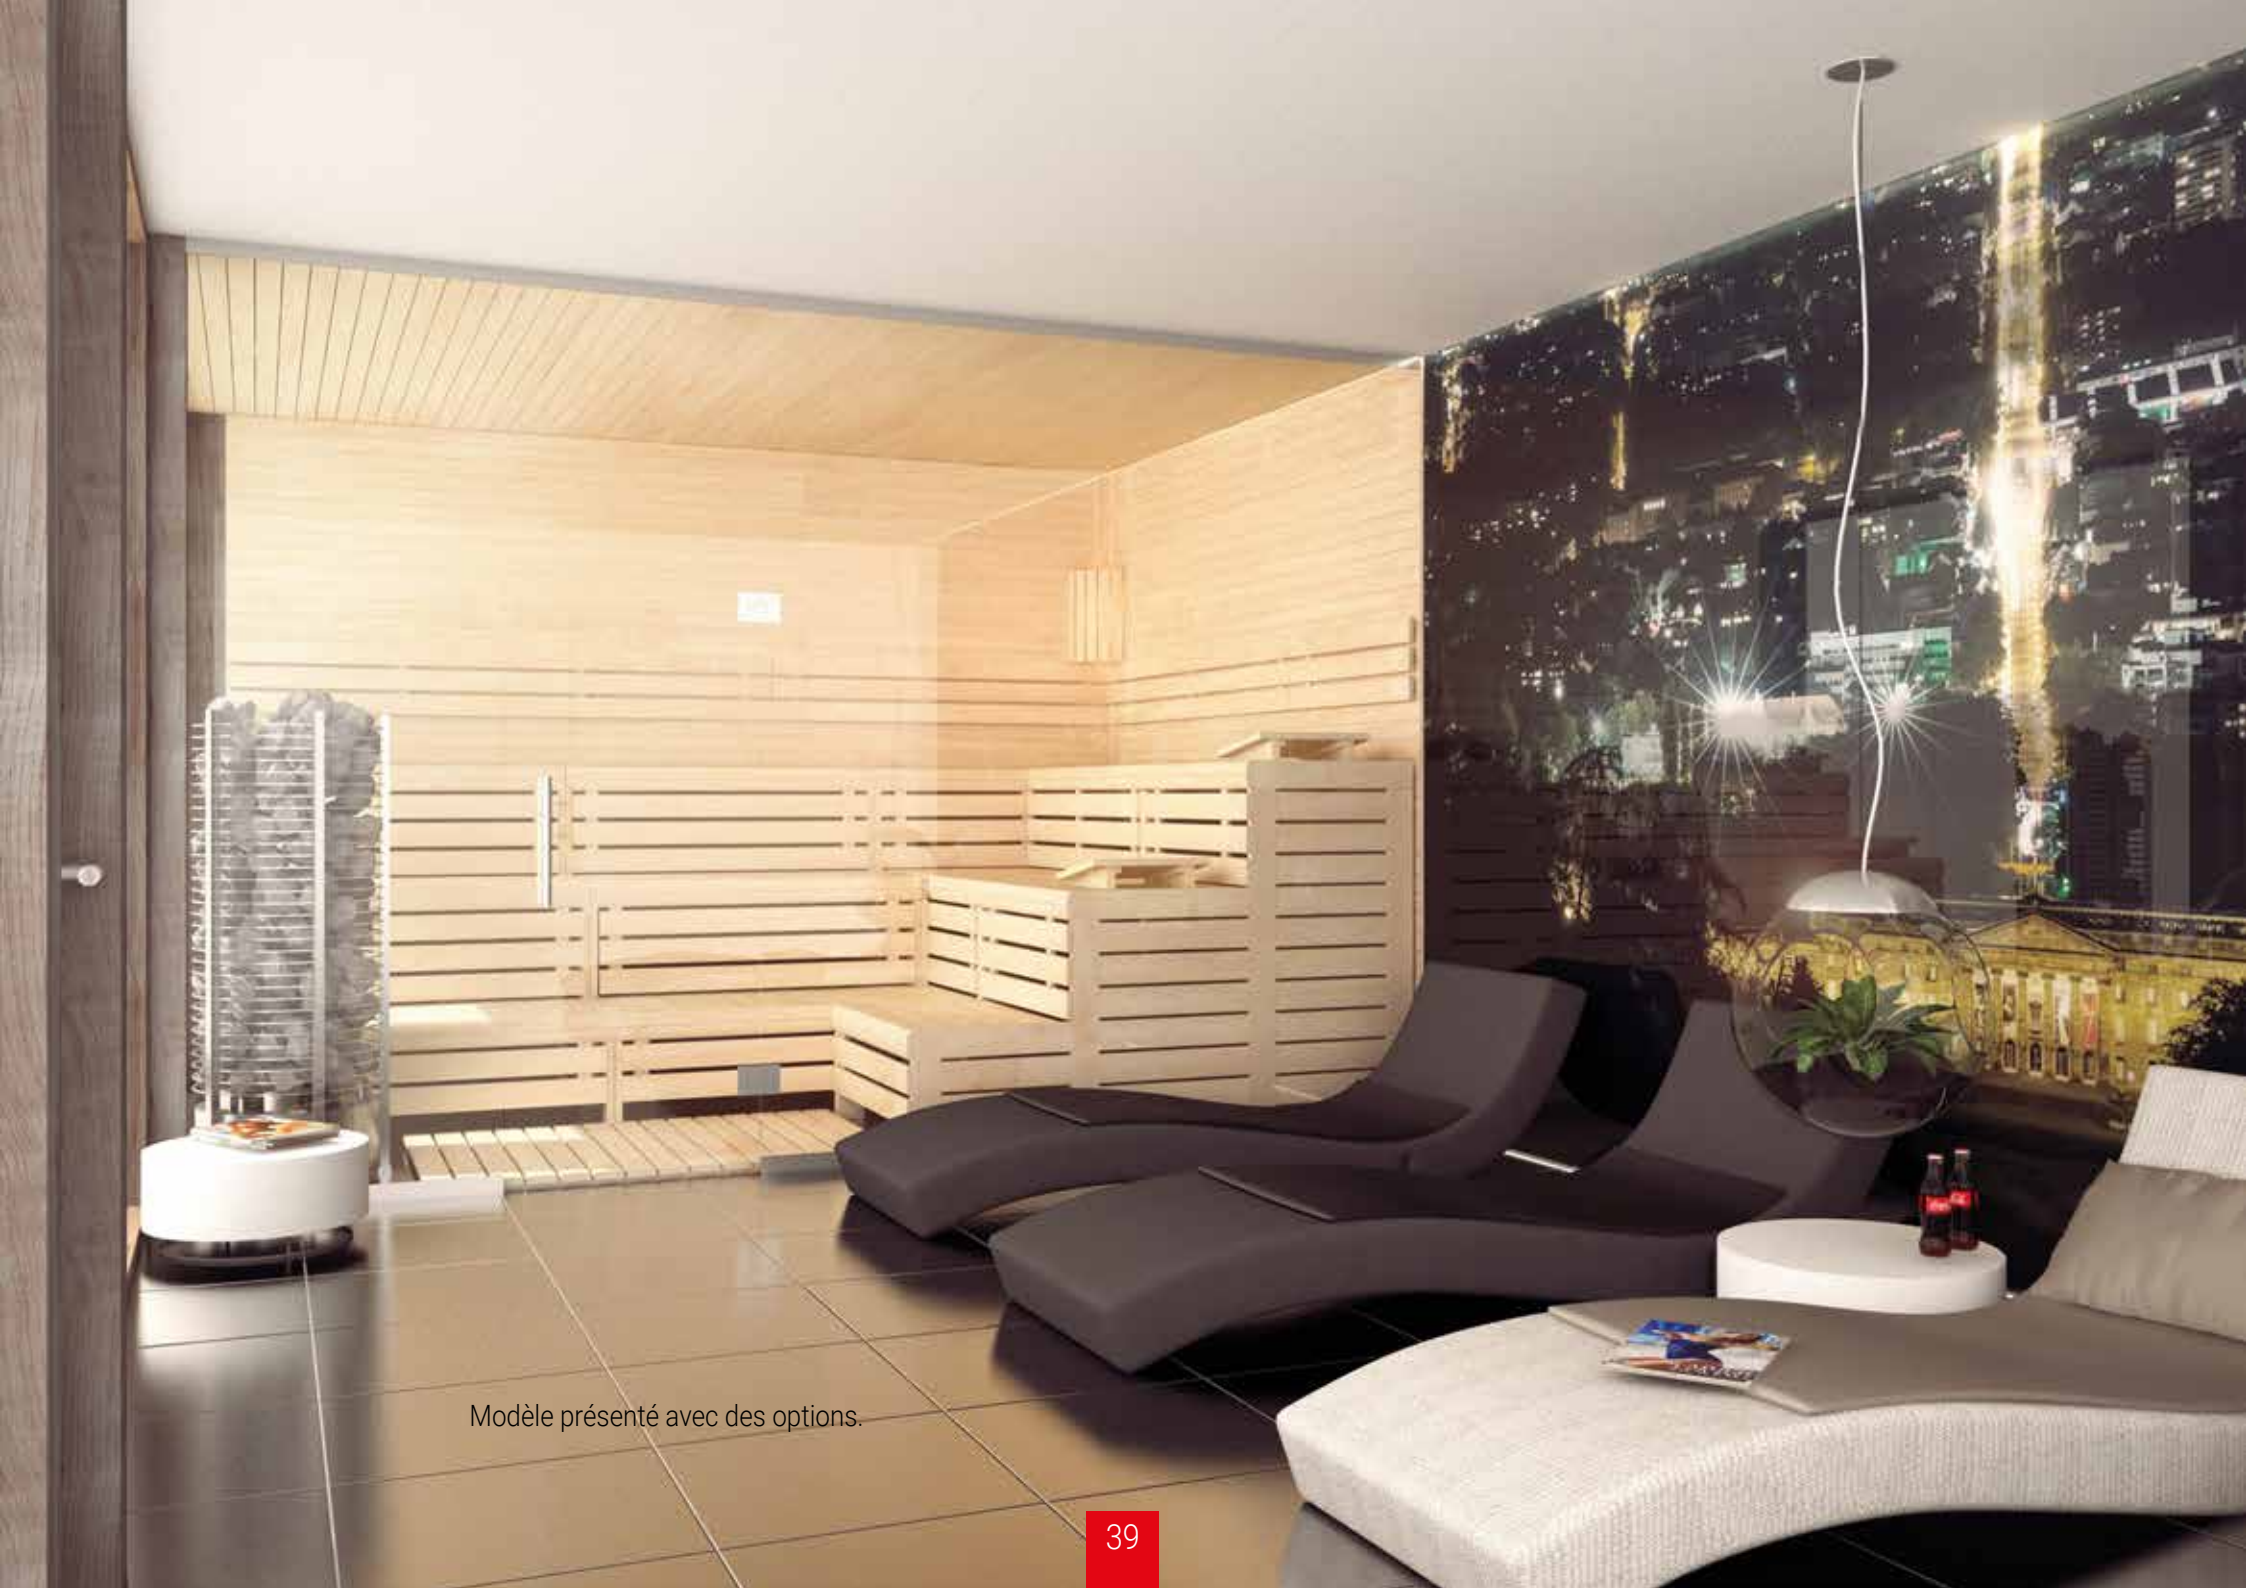

KLEA

La cabine KLEA allie à la fois une pièce de repos et un sauna en un seul équipement.

Profitez pleinement de votre extérieur grâce à la grande baie vitrée.

Disponible dans de nombreuses dimensions ou sur mesure, ce sauna pourra être aménagé en fonction de vos envies.

Modèle présenté avec des options.

Modèle présenté avec des options.

SHINE

La cabine SHINE allie un pool house et un sauna en un seul équipement.

Profitez pleinement de votre extérieur en associant chaleur et repos.

Disponible dans de nombreuses dimensions ou sur mesure, ce sauna pourra être aménagé en fonction de vos envies.

Modèle présenté avec des options.

Modèle présenté avec des options.

SHINE LIGHT

Profitez d'une sensation de liberté avec le sauna SHINE Light et ses grandes baies vitrées.