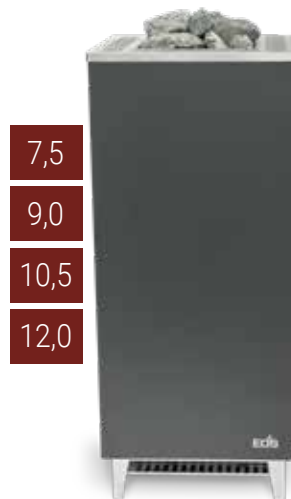

CUBO +

Poêle de sauna sur piétement conçu pour un volume entre 7m³ et 18m³.

Dim. :

L 400 x P 385 x H 950 mm.
400V3N / 2 x 400V3N.

Couleur Anthracite à effet perlé. Livré avec 40kg de pierres péridotites.

Tableau de commande et coffret de puissance non inclus.